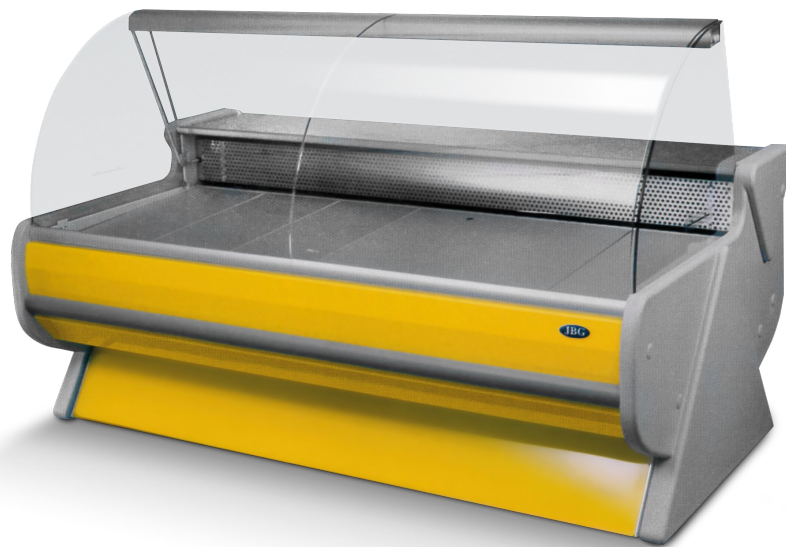

Marchewka
kostka
Ciepłota w
9 minut
450g

450g
MARA
& SŁODKA
IGLOTEK

HISTORIE
IGLOTEK

Bonduelle
Bonduelle
Spring
Carrots

MARCHEWKA
BABY KOSTKA
450g

MARCHEWKA
KOSTKA
450g

Evolution

43.50